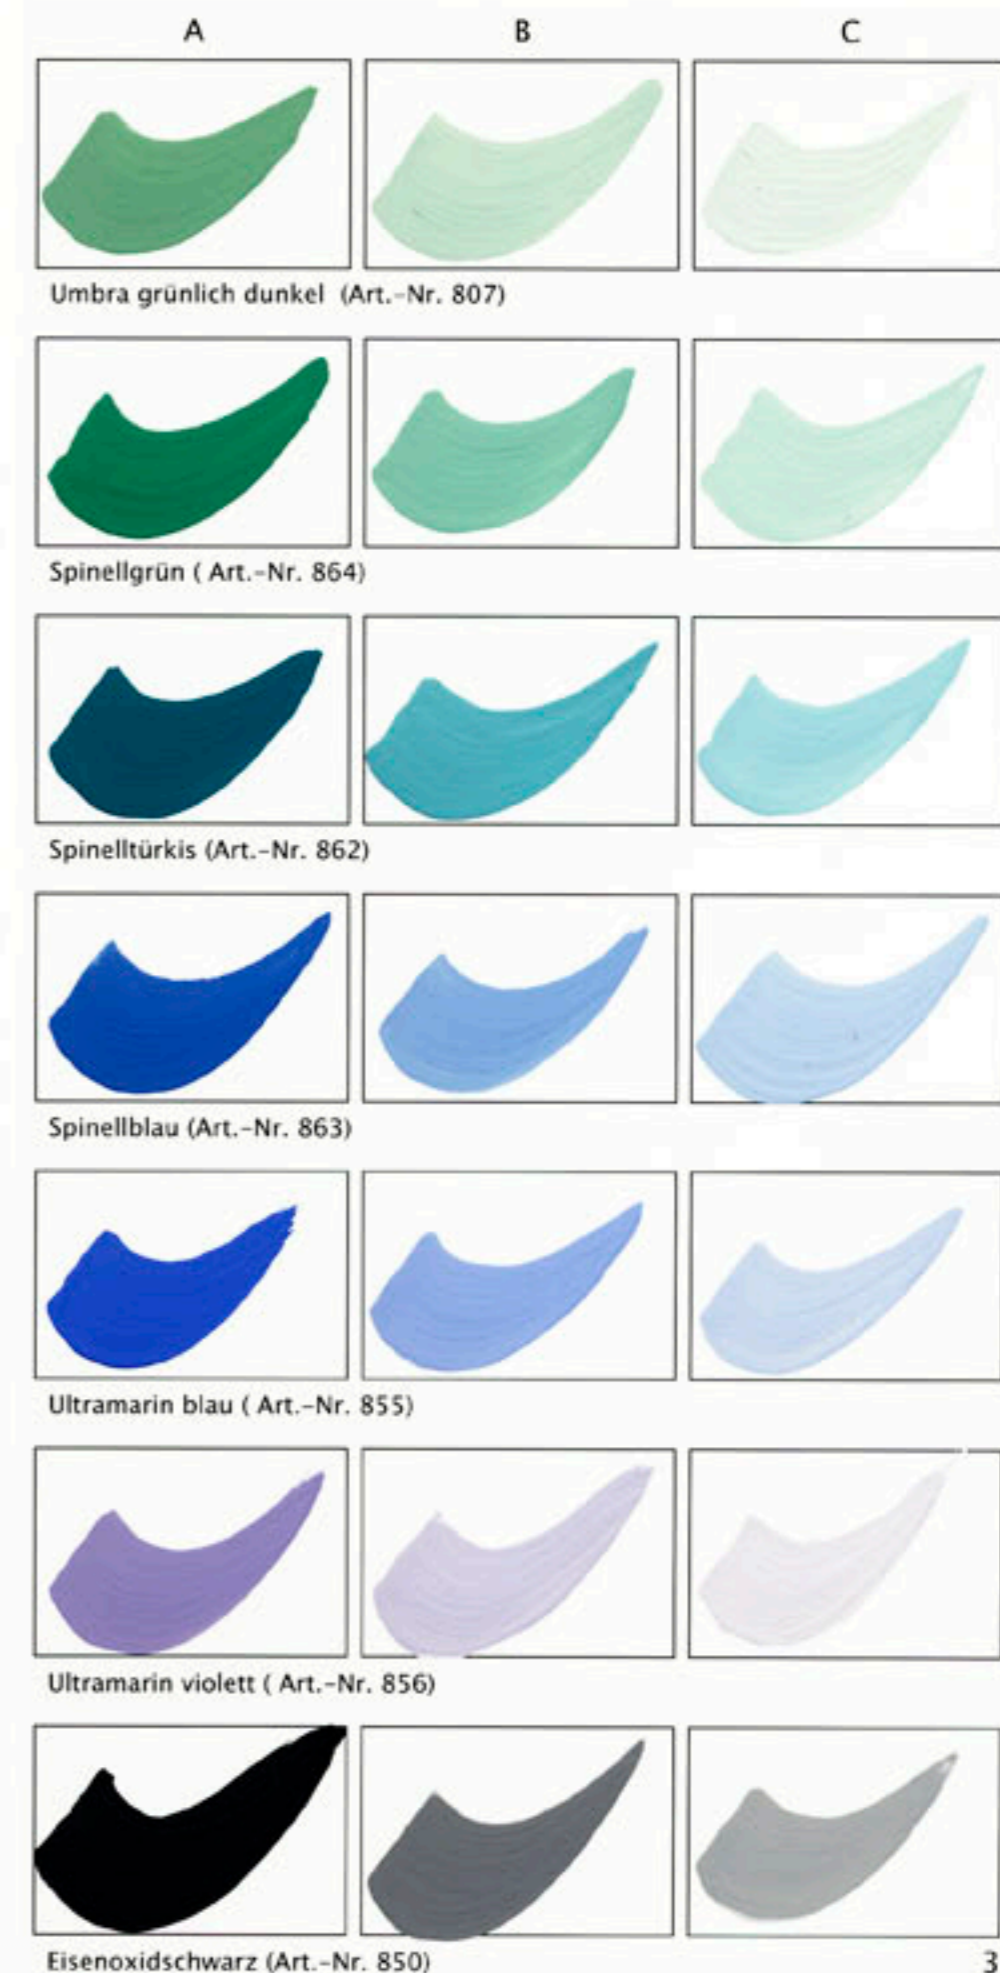

Farbkarte Wandfarben und Putze

Diese Karte zeigt die Abtönungen aller KREIDEZEIT Wandfarben und Putze mit KREIDEZEIT Pigmenten
Zur Ausmischung der Aufhellungen A, B und C beachten Sie bitte die Tabelle auf Seite 2

1

2

3