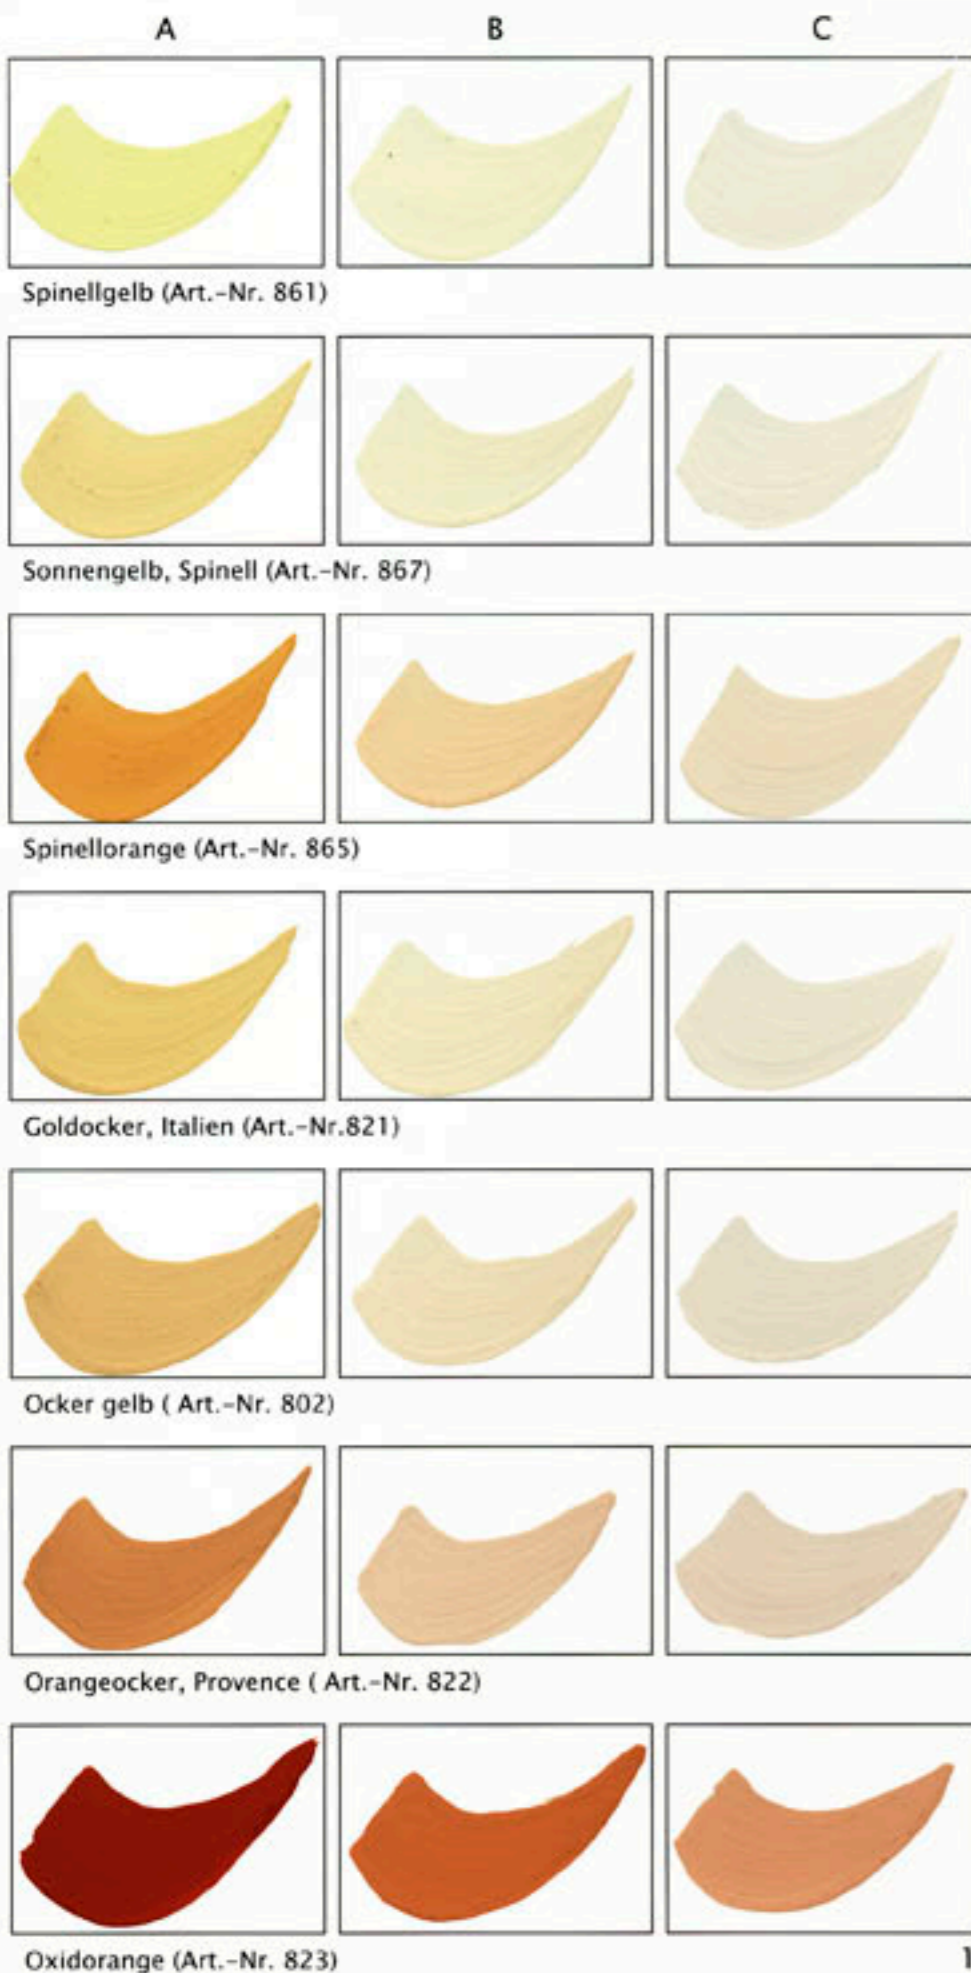

# Farbkarte Wandfarben und Putze

Diese Karte zeigt die Abtönungen aller KREIDEZEIT Wandfarben und Putze mit KREIDEZEIT Pigmenten  
Zur Ausmischung der Aufhellungen A, B und C beachten Sie bitte die Tabelle auf Seite 2

## Farbkarte Wandfarben und Putze

### Mischungsverhältnisse der Aufhellungen:

Kasein Marmormehlfarbe (Art. 105 - 108), Leimfarbe (Art. 118),  
**Vega** Wandfarbe (Art. 2105- 2108)

A	B	C
<b>5 kg Pulver weiß</b> 500 g Pigment	<b>5 kg Pulver weiß</b> 175 g Pigment	<b>5 kg Pulver weiß</b> ½ x 75 g Pigment
<b>10 kg Pulver weiß</b> 1 kg Pigment	<b>10 kg Pulver weiß</b> 2 x 175 g Pigment	<b>10 kg Pulver weiß</b> 75 g Pigment
<b>25 kg Pulver weiß</b> 2,5 kg Pigment	<b>25 kg Pulver weiß</b> 1 x 500 g Pigment 2 x 175 g Pigment	<b>25 kg Pulver weiß</b> 175 g Pigment

Marmor Faserputz (Art. 945 - 947), Kalkglätte (Art. 980 - 982),  
 Streich- und Rollputz (Art. 165 - 167), Kalk Haftputz (Art. 960)  
 Kalk Haftputz -fein- (Art. 967 - 969), **Vega** Strukturfarbe (Art. 2165 -  
 2167), **Vega** Feinputz (Art. 2945 - 2947), Weichfaserputz (Art. 160 -  
 161)